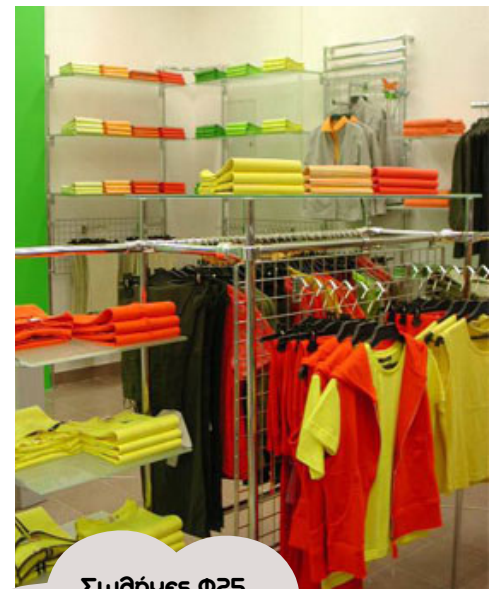

Suspance

Πλαίσια και κοιλώνες τοίχου σε bronze χρώμα για ένα άκρως σικατό αποτέλεσμα.

Σύστημα αλουμινίου σε γκρι ή μαύρο χρώμα, με υψηλή φινέτσα, μοντέρνο σχεδιασμό και πληθώρα εξαρτημάτων.

Fast

Σωλήνες Ø25 και δεκάδες εξαρτήματα για να δημιουργήσετε ότι κατασκευή τοίχου ή αυτοστήρικτη έχετε φανταστεί!

Presto

Συστήματα που αξιοποιούν κάθε σημείο του καταστήματος σας με μεγάλη ευκολία. Διαθέτουν πληθώρα εξαρτημάτων, γεγονός που τα καθιστά ιδανικά όχι μόνο για την προβολή ενδυμάτων, αλλά και για αξεσουάρ, υποδήματα κ.ά.

Panel

Stands-Γόνδολες μήκους 64cm και 104cm, με 183cm ύψος. Κατασκευασμένες από σωλήνα πάχους Φ22, σε μαύρο ματ χρώμα.

Για το κέντρο του μαγαζιού ή τον τοίχο σας! Τοποθετήστε τις γόνδολες την μια δίπλα στην άλλη και σχηματίστε έτσι ένα σύστημα άκρως μοντέρνο και λειτουργικό, με κρέμαση και ράφια.

Πολυμορφικό Stand, ευέλικτο, κομψό και μοντέρνο, σε λευκό ματ χρώμα. Με στρογγυλή βάση και κοιλώνα ύψους 192h, με υποδοχές για εξαρτήματα και απο τις δύο πλευρές.

Προσαρμόστε στρογγυλά ράφια και μπράτσα κρέμασης και δημιουργήστε ένα σταντ ιδανικό για να προβάλετε ενδύματα, τσάντες, αξεσουάρ και υποδήματα.