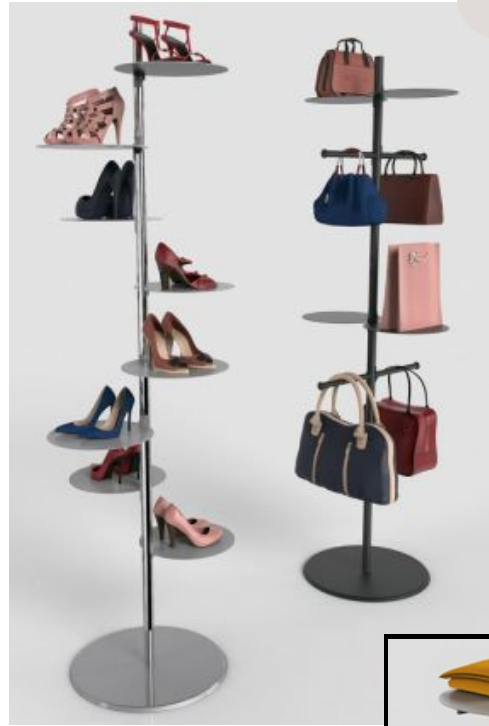

Suspance

Πλαίσια και κοιλώνες τοίχου σε bronze χρώμα για ένα άκρως σικατό αποτέλεσμα.

Σύστημα αλουμινίου σε γκρι ή μαύρο χρώμα, με υψηλή φινέτσα, μοντέρνο σχεδιασμό και πληθώρα εξαρτημάτων.

Fast

Σωλήνες Ø25 και δεκάδες εξαρτήματα για να δημιουργήσετε ότι κατασκευή τοίχου ή αυτοστήρικτη έχετε φανταστεί!

Presto

Συστήματα που αξιοποιούν κάθε σημείο του καταστήματος σας με μεγάλη ευκολία. Διαθέτουν πληθώρα εξαρτημάτων, γεγονός που τα καθιστά ιδανικά όχι μόνο για την προβολή ενδυμάτων, αλλά και για αξεσουάρ, υποδήματα κ.ά.

Panel

Stands-Γόνδολες μήκους 64cm και 104cm, με 183cm ύψος. Κατασκευασμένες από σωλήνα πάχους Φ22, σε μαύρο ματ χρώμα.

Για το κέντρο του μαγαζιού ή τον τοίχο σας! Τοποθετήστε τις γόνδολες την μια δίπλα στην άλλη και σχηματίστε έτσι ένα σύστημα άκρως μοντέρνο και λειτουργικό, με κρέμαση και ράφια.

Πολυμορφικό Stand, ευέλικτο, κομψό και μοντέρνο, σε λευκό ματ χρώμα. Με στρογγυλή βάση και κοιλώνα ύψους 192h, με υποδοχές για εξαρτήματα και απο τις δύο πλευρές.

Προσαρμόστε στρογγυλά ράφια και μπράτσα κρέμασης και δημιουργήστε ένα σταντ ιδανικό για να προβάλετε ενδύματα, τσάντες, αξεσουάρ και υποδήματα.