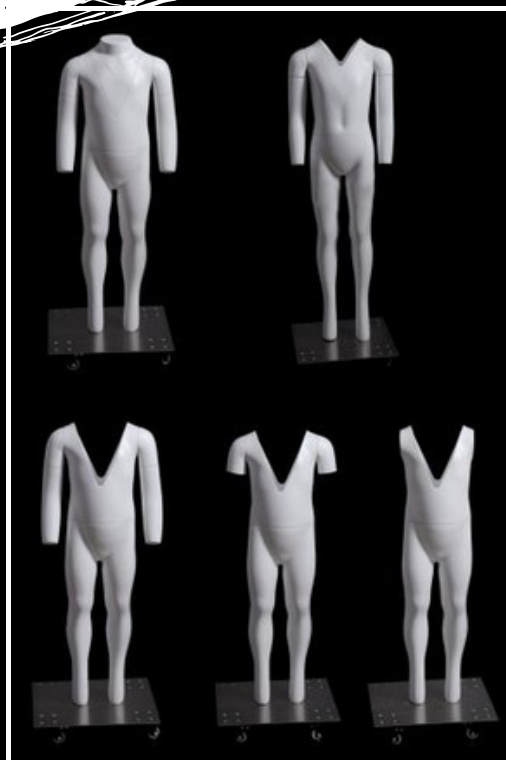

Μια πολύ οικονομική λύση, ιδανική για το εσωτερικό του καταστήματος, για ορθοπεδικά είδη και στολές/φορεσιές.

Ακέφαλες Κούκλες

# Ghost Mannequins

Αυδρική κούκλα Ghost, ιδανική για τη σωστή και εύκολη φωτογράφιση ενδυμάτων για e-shops και καταλόγους.

Ποηυεστερική, άριστης ποιότητας, σε λευκό ματ χρώμα ειδικό ώστε να μην αντανακλούν τα φώτα του studio.

Διατίθεται σε ίσια στάση για την εύκολη τοποθέτηση των ρούχων.

Με το αποσπώμενο στήθος (2 θέσεων V-Cut) μπορείτε να φωτογραφίσετε τη λεπτομέρεια του κοιλάρου και της ετικέτας του ρούχου, ενώ τα αποσπώμενα χέρια 2 σημείων (ώμοι και t-shirt) βοηθούν στη σωστή φωτογράφιση των t-shirts.

Διατίθεται σε ίσια στάση για την εύκολη τοποθέτηση των ρούχων.

Με το αποσπώμενο στήθος (2 θέσεων V-Cut) μπορείτε να φωτογραφίσετε τη λεπτομέρεια του κολλάρου και της ετικέτας του ρούχου, ενώ τα αποσπώμενα χέρια 2 σημείων (ώμοι και t-shirt) βοηθούν στη σωστή φωτογράφιση των t-shirts.