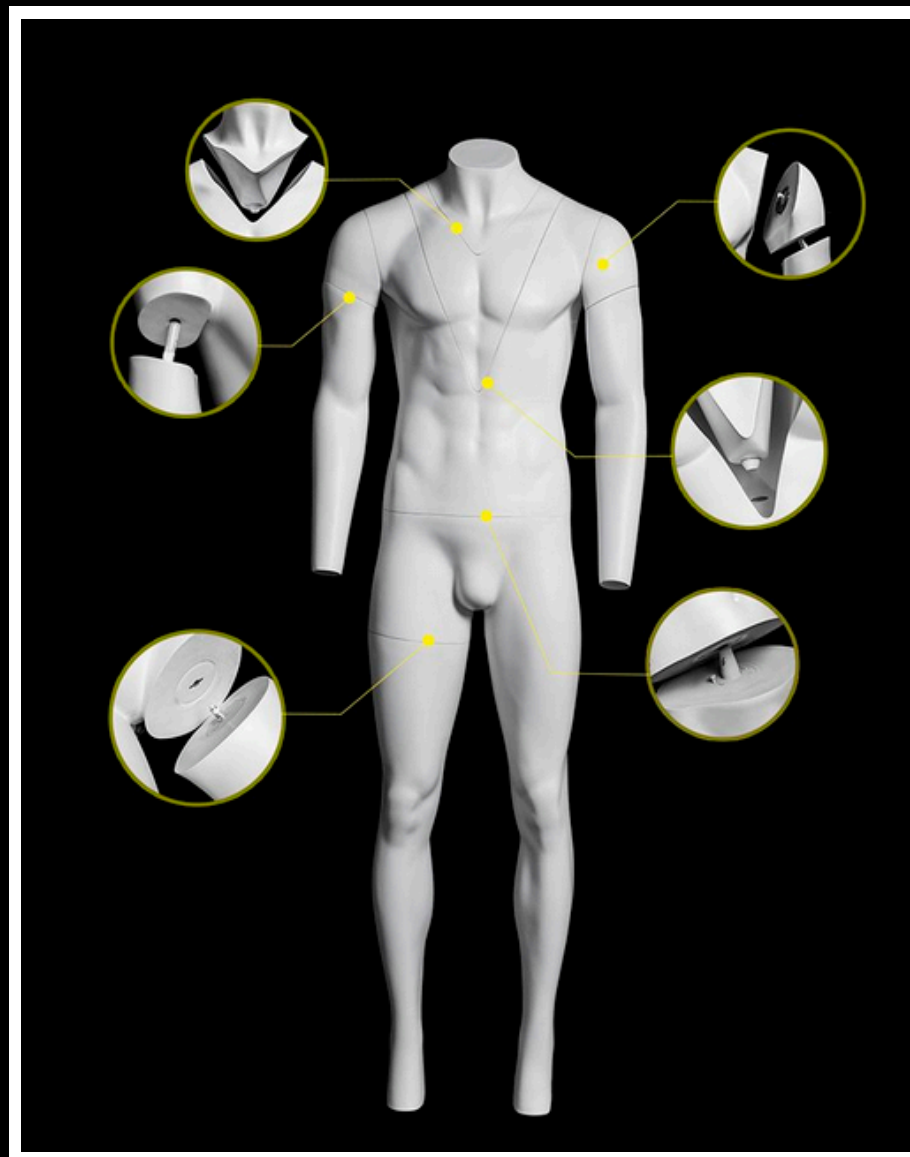

# Ghost Mannequins

Αυδρική κούκλα Ghost, ιδανική για τη σωστή και εύκολη φωτογράφιση ενδυμάτων για e-shops και καταλόγους.

Ποηυεστερική, άριστης ποιότητας, σε λευκό ματ χρώμα ειδικό ώστε να μην αντανακλούν τα φώτα του studio.

Διατίθεται σε ίσια στάση για την εύκολη τοποθέτηση των ρούχων.

Με το αποσπώμενο στήθος (2 θέσεων V-Cut) μπορείτε να φωτογραφίσετε τη λεπτομέρεια του κοιλάρου και της ετικέτας του ρούχου, ενώ τα αποσπώμενα χέρια 2 σημείων (ώμοι και t-shirt) βοηθούν στη σωστή φωτογράφιση των t-shirts.

Διαθέτει τετράγωνη μεταλλική βάση με ρόδες για την εύκολη μετακίνηση της.

Γυναικεία κούκλα Ghost, ιδανική για τη σωστή και εύκολη φωτογράφιση ενδυμάτων για e-shops και καταλόγους.

Πολυεστερική, άριστης ποιότητας, σε λευκό ματ χρώμα ειδικό ώστε να μην αντανακλούν τα φώτα του studio.

Διατίθεται σε ίσια στάση για την εύκολη τοποθέτηση των ρούχων.

Με το αποσπώμενο στήθος (2 θέσεων V-Cut) μπορείτε να φωτογραφίσετε τη λεπτομέρεια του κολλάρου και της ετικέτας του ρούχου, ενώ τα αποσπώμενα χέρια 2 σημείων (ώμοι και t-shirt) βοηθούν στη σωστή φωτογράφιση των t-shirts.