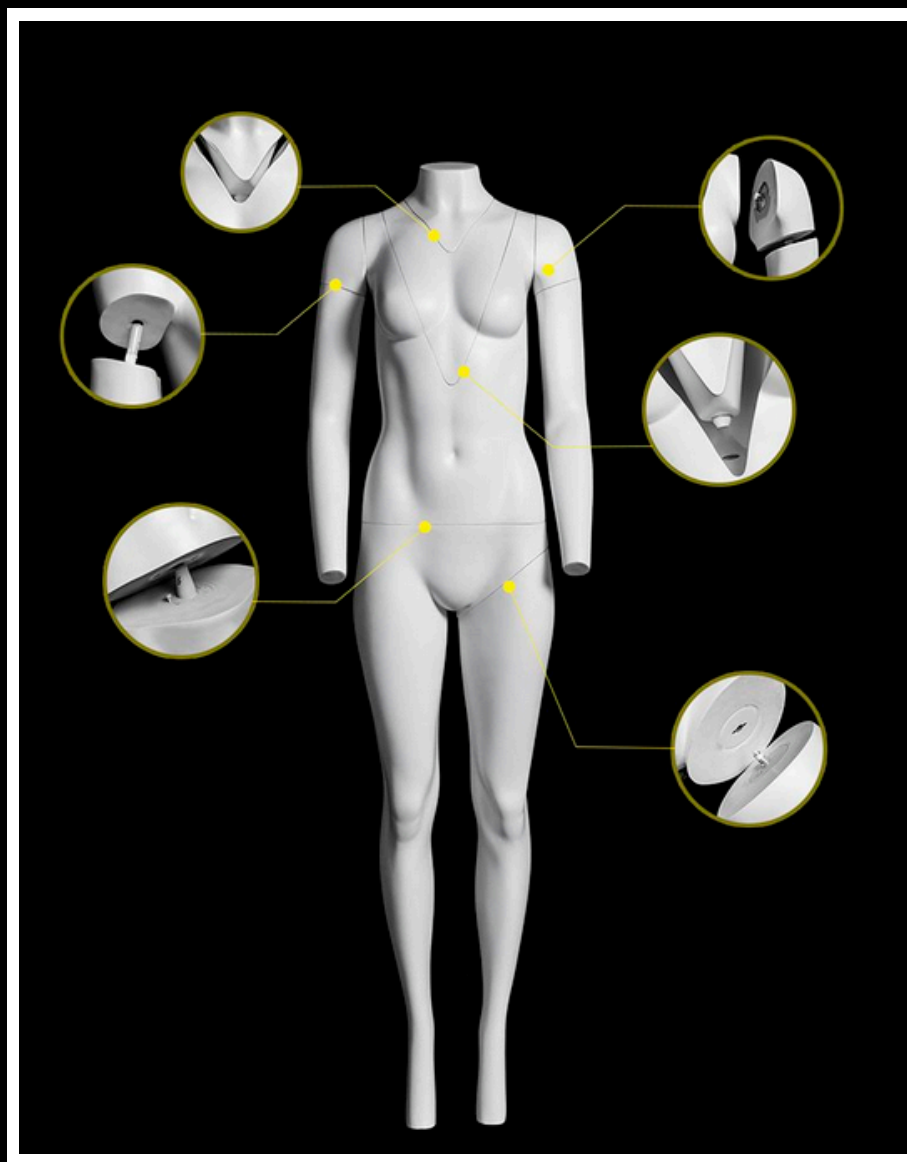

Διατίθεται σε ίσια στάση για την εύκολη τοποθέτηση των ρούχων.

Με το αποσπώμενο στήθος (2 θέσεων V-Cut) μπορείτε να φωτογραφίσετε τη λεπτομέρεια του κοιλάρου και της ετικέτας του ρούχου, ενώ τα αποσπώμενα χέρια 2 σημείων (ώμοι και t-shirt) βοηθούν στη σωστή φωτογράφιση των t-shirts.

Διαθέτει τετράγωνη μεταλλική βάση με ρόδες για την εύκολη μετακίνηση της.

Γυναικεία κούκλα Ghost, ιδανική για τη σωστή και εύκολη φωτογράφιση ενδυμάτων για e-shops και καταλόγους.

Πολυεστερική, άριστης ποιότητας, σε λευκό ματ χρώμα ειδικό ώστε να μην αντανακλούν τα φώτα του studio.

Διατίθεται σε ίσια στάση για την εύκολη τοποθέτηση των ρούχων.

Με το αποσπώμενο στήθος (2 θέσεων V-Cut) μπορείτε να φωτογραφίσετε τη λεπτομέρεια του κολλάρου και της ετικέτας του ρούχου, ενώ τα αποσπώμενα χέρια 2 σημείων (ώμοι και t-shirt) βοηθούν στη σωστή φωτογράφιση των t-shirts.

Διαθέτει τετράγωνη μεταλλική βάση με ρόδες για την εύκολη μετακίνηση της.